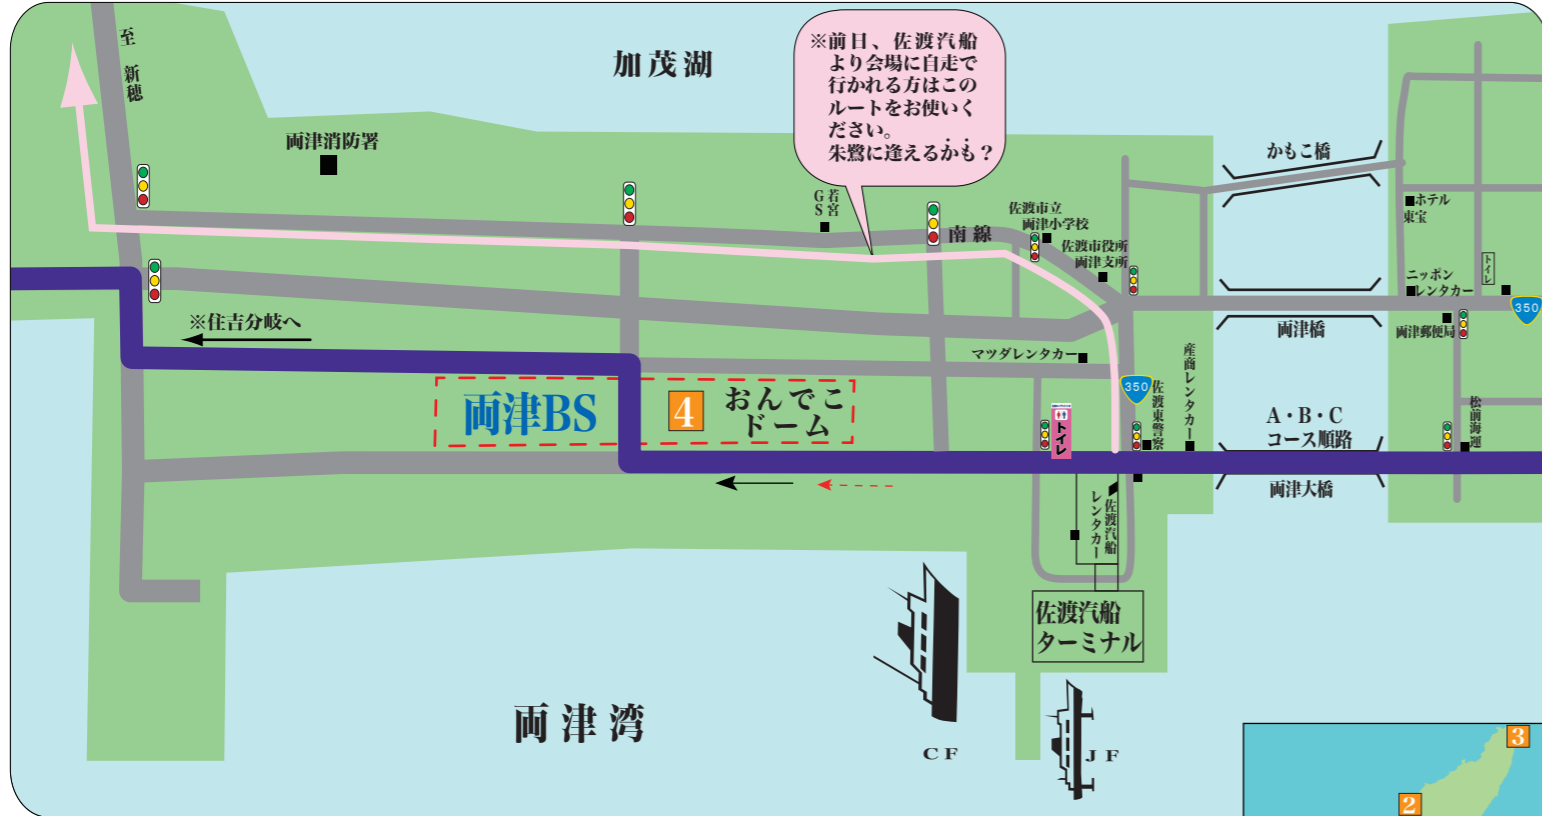

# 2015スポニチ 佐渡ロングライド210

日本一の島一周

**RING!RING!**  
プロジェクト  
競輪の補助事業

## 4 両津BS

## S/G 受付会場