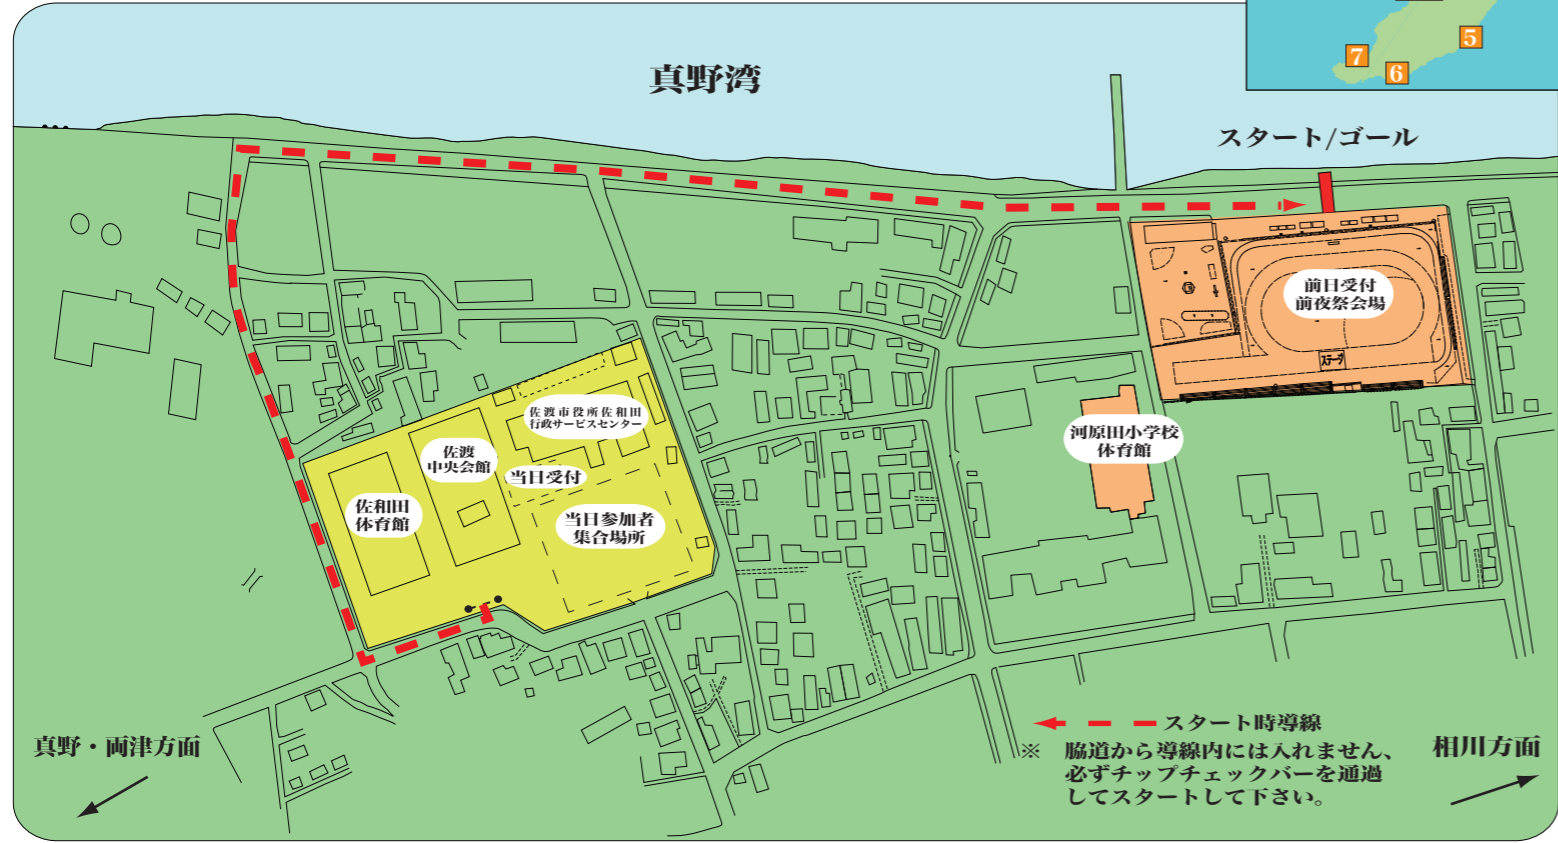

2013スポニチ 佐渡ロングライド210

日本一の島一周

KEIRIN 00

4 両津BS

1 相川AS

5 多田AS

S/G 受付会場

2 入崎AS

6 小木AS

6 小木AS

3 はじき野AS

7 素浜AS