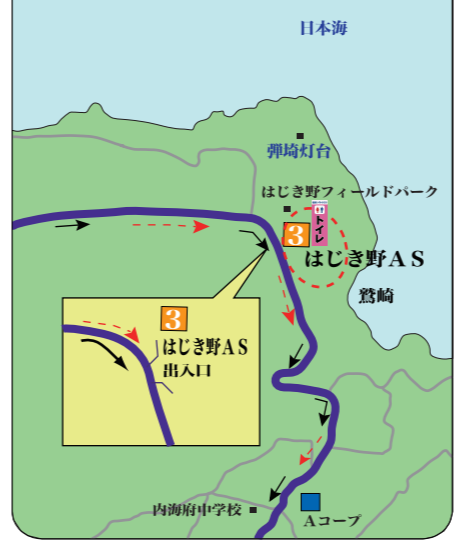

2013スポニチ 佐渡ロングライド210

日本一の島一周

KEIRIN 00

4 両津BS

1 相川AS

5 多田AS

S/G 受付会場

2 入崎AS

6 小木AS

6 小木AS

3 はじき野AS

7 素浜AS