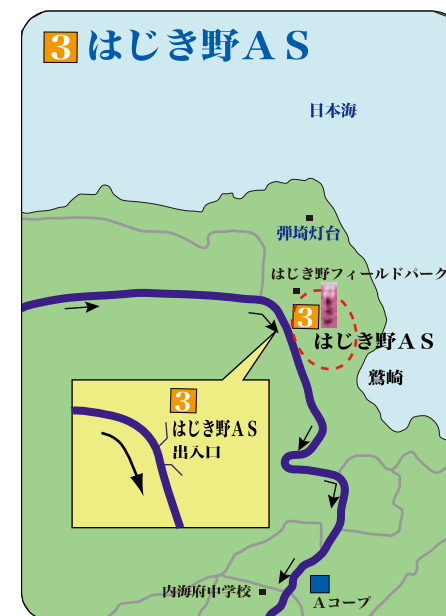

2012スポニチ 佐渡ロングライド210

日本一の島一周

日本が生んだ世界のスポーツ

KEIRIN

00

4 両津BS

1 相川AS

5 多田AS

2 入崎AS

6 小木AS

6 小木AS

S/G 受付会場

3 はじき野AS

7 素浜AS