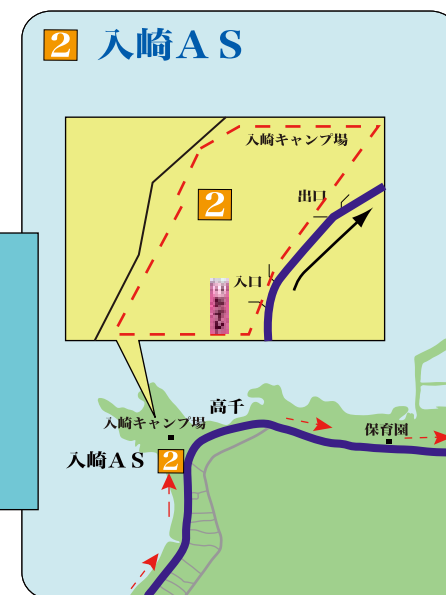

2012スポニチ 佐渡ロングライド210

日本一の島一周

日本が生んだ世界のスポーツ

KEIRIN

00

4 両津BS

1 相川AS

5 多田AS

2 入崎AS

6 小木AS

6 小木AS

S/G 受付会場

3 はじき野AS

7 素浜AS